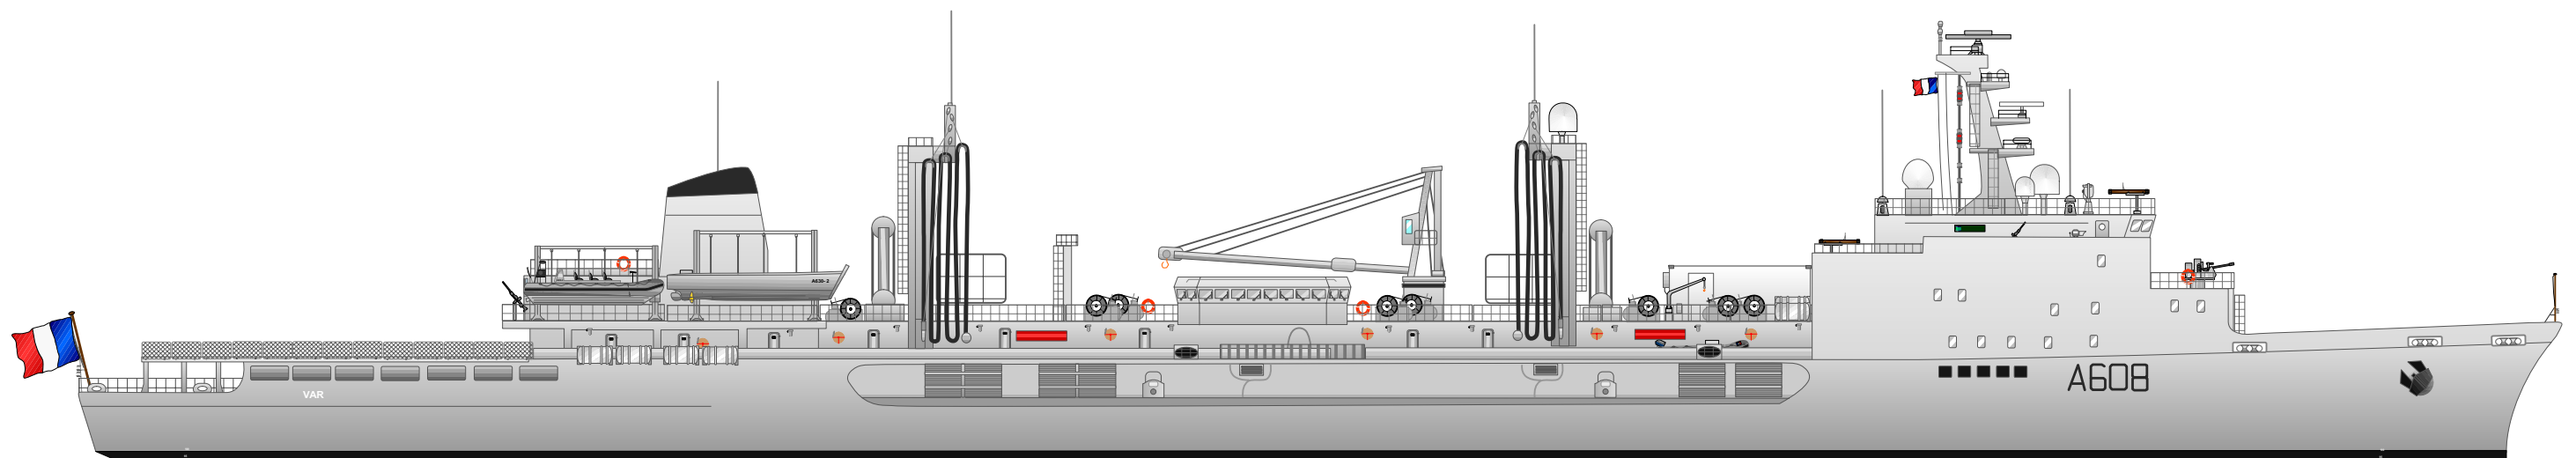

# BATIMENT DE COMMANDEMENT ET DE RAVITAILLEMENT VAR

HONNEUR

PATRIE

VALEUR

DISCIPLINE

LE PÉTROLIER RAVITAILLEUR VAR EN ESCALE À HONG KONG EN JUIN 2007.

*Le Var*

LE BÂTIMENT EST JUMÉLÉ AVEC LA VILLE DE **BANDOL**, C'EST AUSSI UN FLEUVE CÔTIER DE 114 km  
QUI SE JETTE DANS LA **MÉDITERRANÉE** MAIS SANS PASSER DANS LE DÉPARTEMENT QUI PORTE CE NOM !