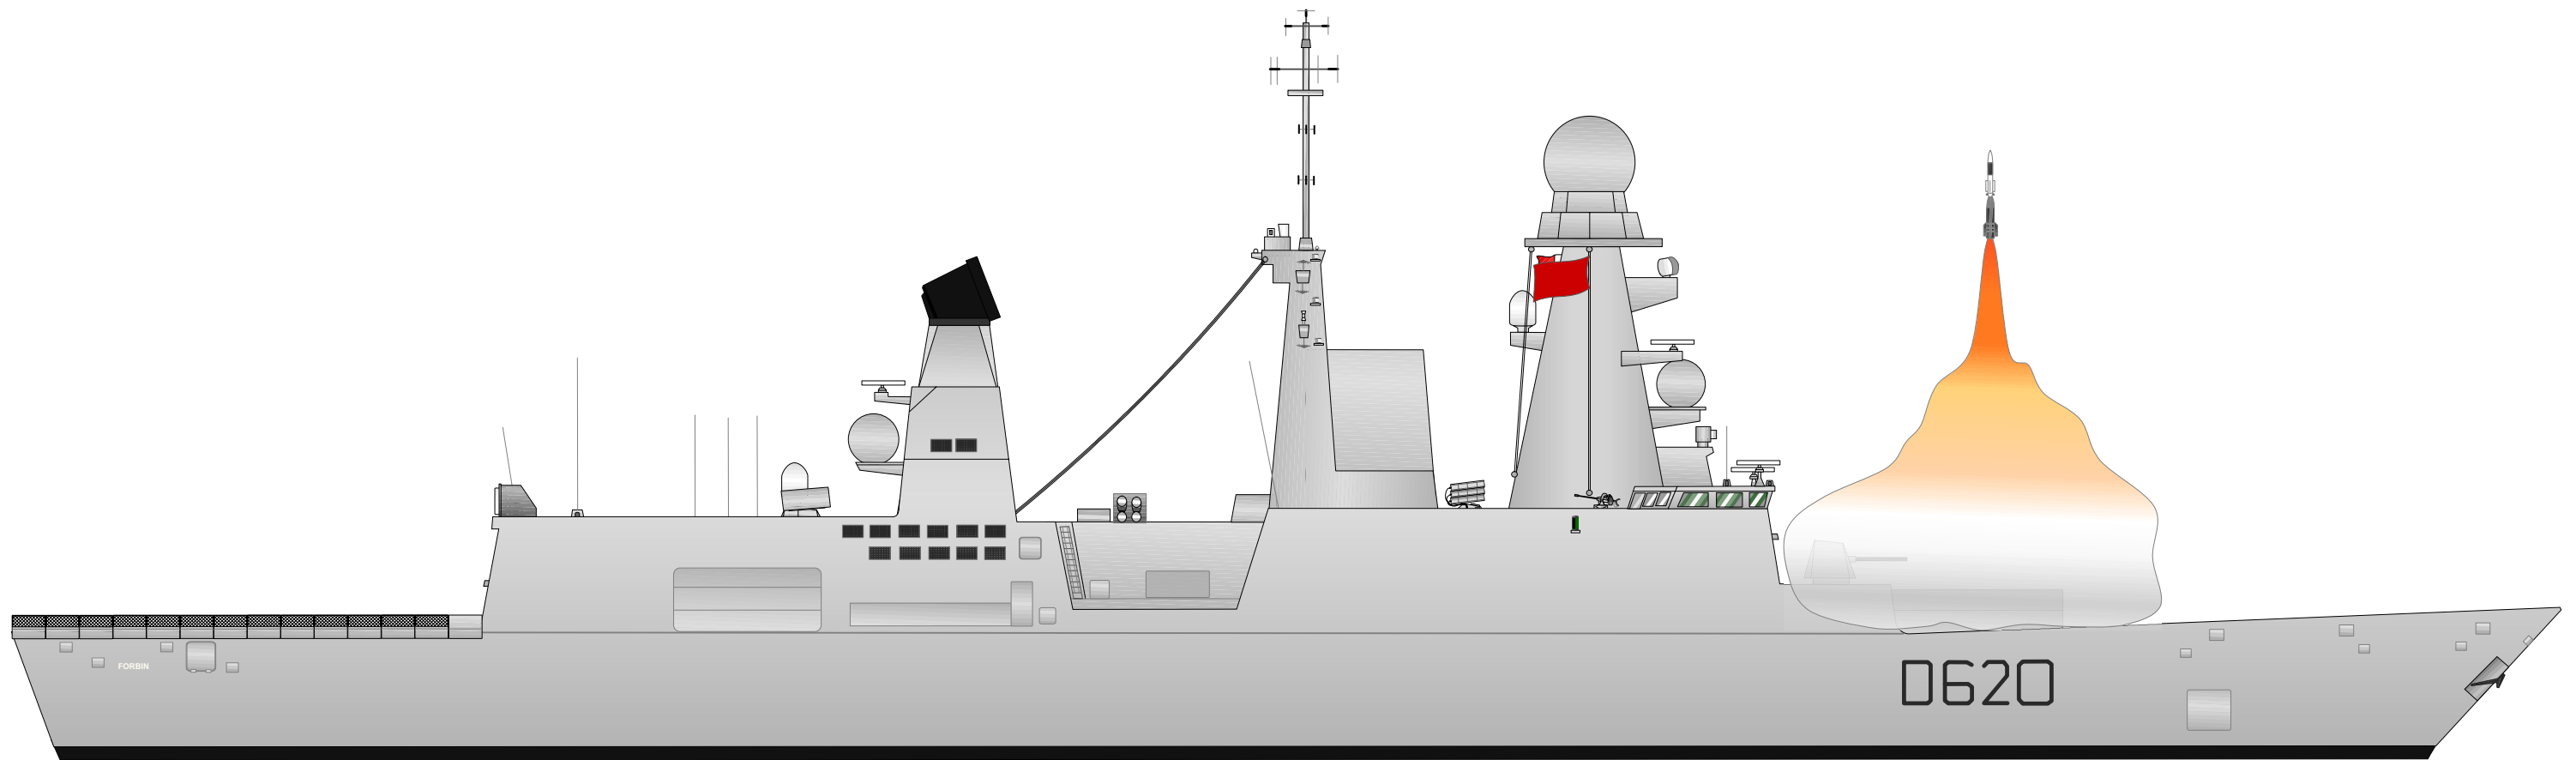

SÉQUENCE de TIR d'UN MISSILE **ASTER 30**  
SUR LA FRÉGATE de DÉFENSE AÉRIENNE (FDA) **FORBIN** EN MER.

**1 - OUVERTURE de LA PORTE du LANCEUR VERTICAL**

SÉQUENCE DE TIR D'UN MISSILE **ASTER 30**  
SUR LA FRÉGATE DE DÉFENSE AÉRIENNE (FDA) **FORBIN** EN MER.

**2 - Missile mis à feu et début de sortie silo**

SÉQUENCE de TIR d'UN MISSILE **ASTER 30**  
SUR LA FRÉGATE DE DÉFENSE AÉRIENNE (FDA) **FORBIN** EN MER.

**3 - Missile mis à feu en sortie de silo**

SÉQUENCE de TIR d'UN MISSILE **ASTER 30**  
SUR LA FRÉGATE DE DÉFENSE AÉRIENNE (FDA) **FORBIN** EN MER.

4 - Missile sorti de son lanceur en accélération

SÉQUENCE DE TIR D'UN MISSILE **ASTER 30**  
SUR LA FRÉGATE DE DÉFENSE AÉRIENNE (FDA) **FORBIN** EN MER.

5 - **MISSILE EN ACCÉLÉRATION VERS SON OBJECTIF**