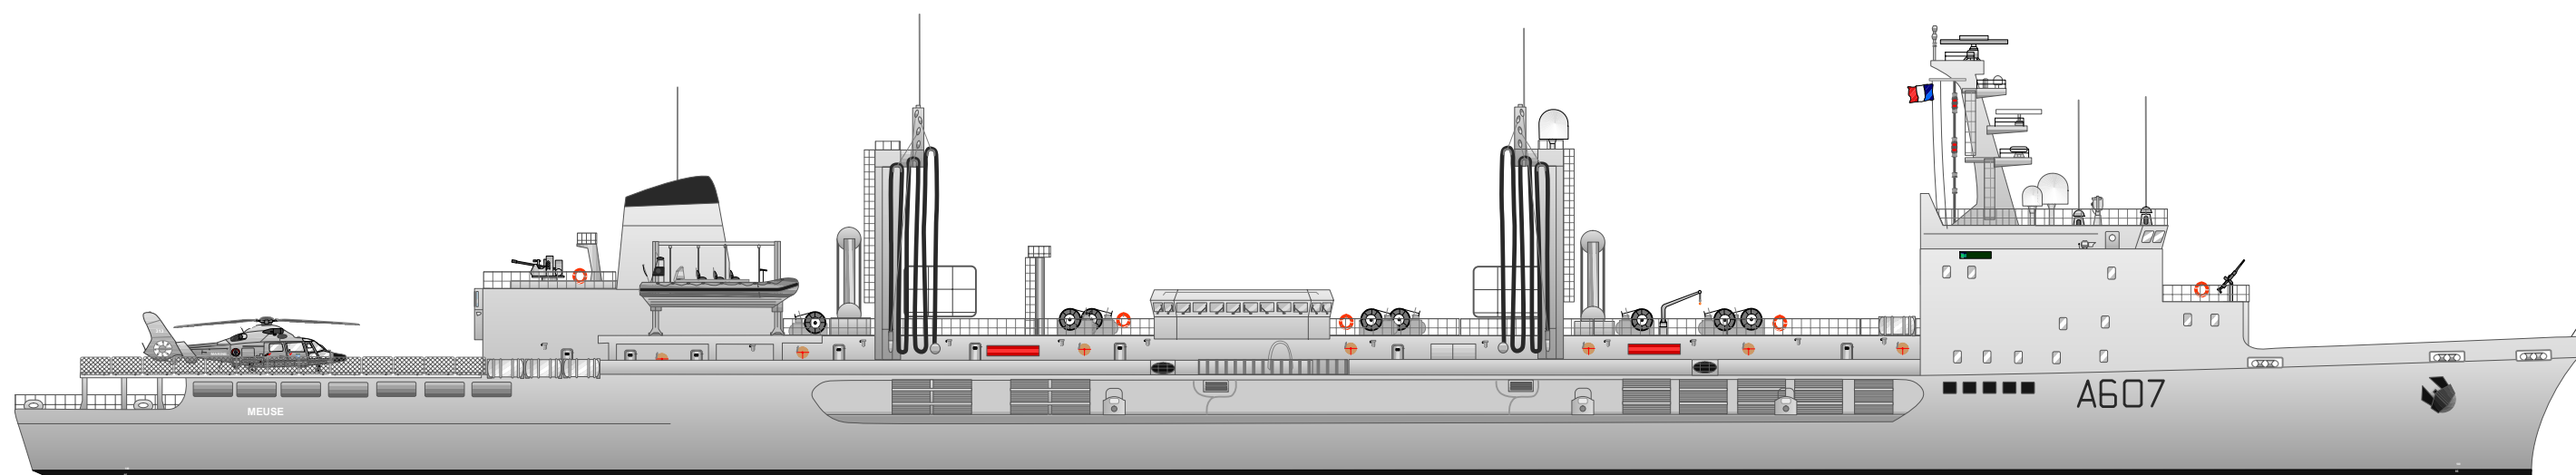

# PETROLIER RAVITAILLEUR MEUSE

HONNEUR

VALEUR

PATRIE

DISCIPLINE

Le pétrolier ravitailleur **MEUSE** en mission **CHAMMAL** en 2015.  
La dernière opération du bâtiment, commandé par le C.F **EMMANUEL X**.  
Le bâtiment est intégré dans la **TASK FORCE 53**

Le bâtiment est jumelé avec le **Conseil Général de la Meuse**, le département lorrain traversé par le fleuve du même nom.  
Les villes dont les armoiries figurent sur les tapes de bouche sont **Bar le Duc**, **Commercy** et **Verdun**.  
Le fleuve de 950 km de long qui prend sa source sur le plateau de Langres, se jette en **Mer du Nord** par un grand delta aux Pays Bas partagé avec le **Rhin**. Après la Champagne et la Lorraine, elle passe en Belgique puis aux Pays Bas.