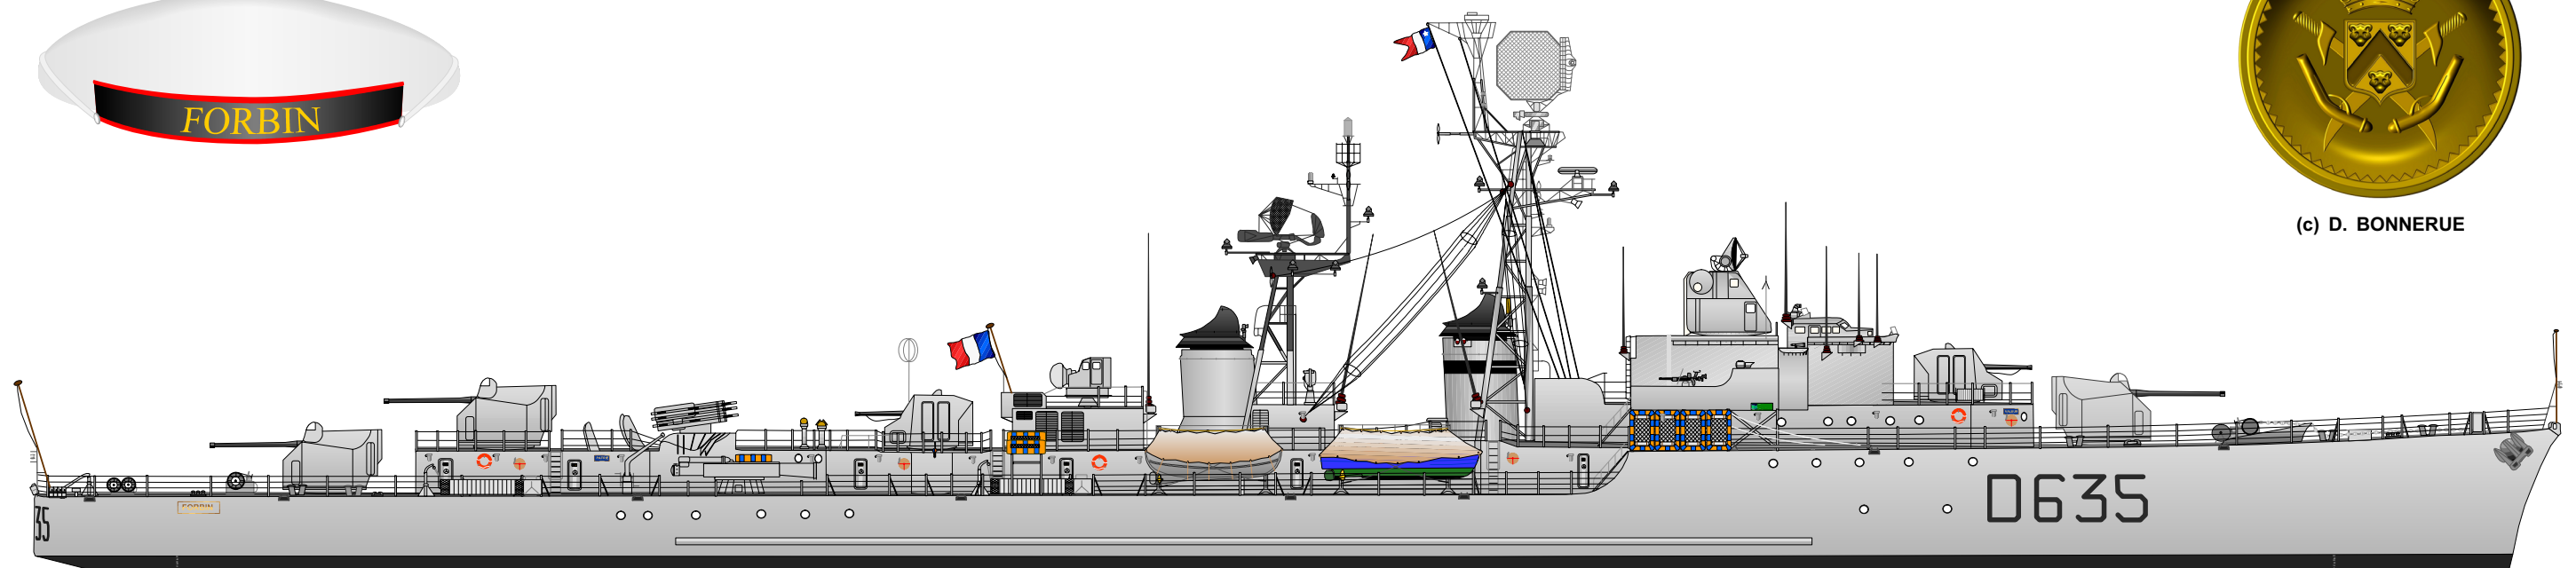

HONNEUR

ESCORTEUR D'ESCADRE FORBIN

VALEUR

PATRIE

ESCADRE LÉGÈRE À BREST

DISCIPLINE

(c) D. BONNERUE

L'ESCORTEUR d'ESCADRE **FORBIN**, affecté à la 12^{ÈME} S.E.E. de l'Escadre LÉGÈRE à BREST à Kiel le 25 juin 1958 EN HAUT.
LE COMMANDANT EST LE C.F. **GEORGES FLICHY**. LE BÂTIMENT PORTE LA MARQUE DU C.A. **DOUGUET** COMMANDANT l'Escadre LÉGÈRE (ALLEG).
Ci-dessus, chef de la 10^{ÈME} D.E.E. AU LARGE d'ALGER CETTE FOIS, LE 30 mai 1959, LE COMMANDANT EST LE C.V. **ANDRÉ HUET**.