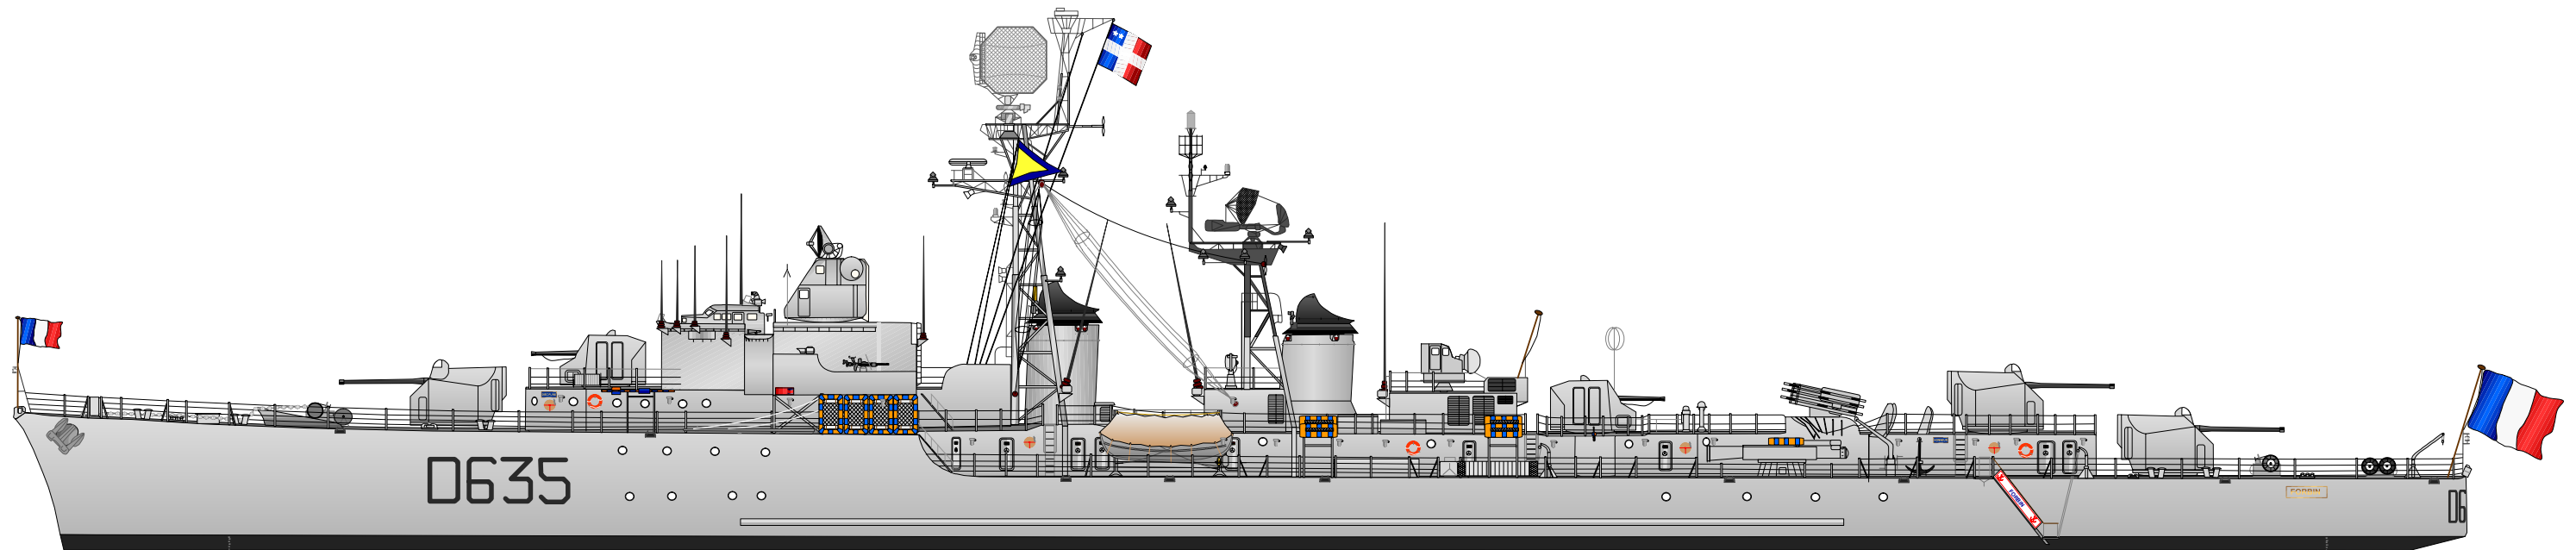

HONNEUR

ESCORTEUR D'ESCADRE FORBIN

VALEUR

PATRIE

ESCADRE LÉGÈRE À BREST

DISCIPLINE

(c) D. BONNERUE

L'ESCORTEUR d'ESCADRE **FORBIN**, affecté à la 12^{ÈME} S.E.E. de l'Escadre LÉGÈRE à BREST à Kiel le 25 juin 1958 EN HAUT.
LE COMMANDANT EST LE C.F. **GEORGES FLICHY**. LE BÂTIMENT PORTE LA MARQUE DU C.A. **DOUGUET** COMMANDANT l'Escadre LÉGÈRE (ALLEG).
Ci-dessus, chef de la 10^{ÈME} D.E.E. AU LARGE d'ALGER CETTE FOIS, LE 30 mai 1959, LE COMMANDANT EST LE C.V. **ANDRÉ HUET**.