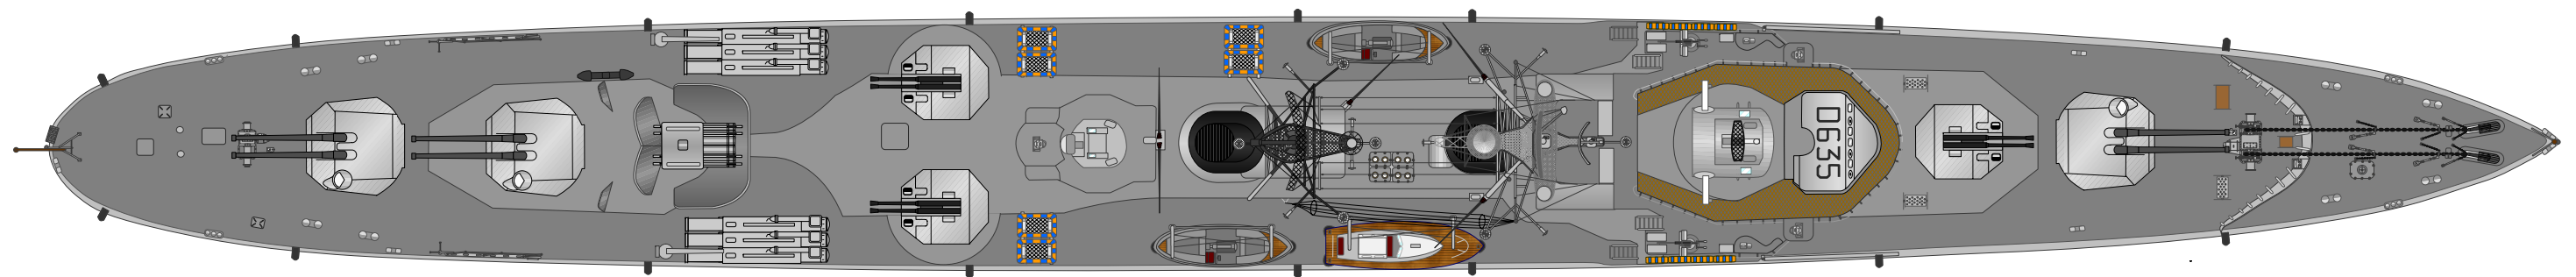

HONNEUR

ESCORTEUR D'ESCADRE FORBIN

VALEUR

PATRIE

ESCADRE LÉGÈRE À BREST

DISCIPLINE

(c) D. BONNERUE

L'ESCORTEUR D'ESCADRE **FORBIN**, AFFECTÉ À L'ESCADRE LÉGÈRE À BREST EST ADMIS AU SERVICE ACTIF LE 1^{ER} FÉVRIER 1958
LE COMMANDANT EST LE C.F. **GEORGES FLICHY**.