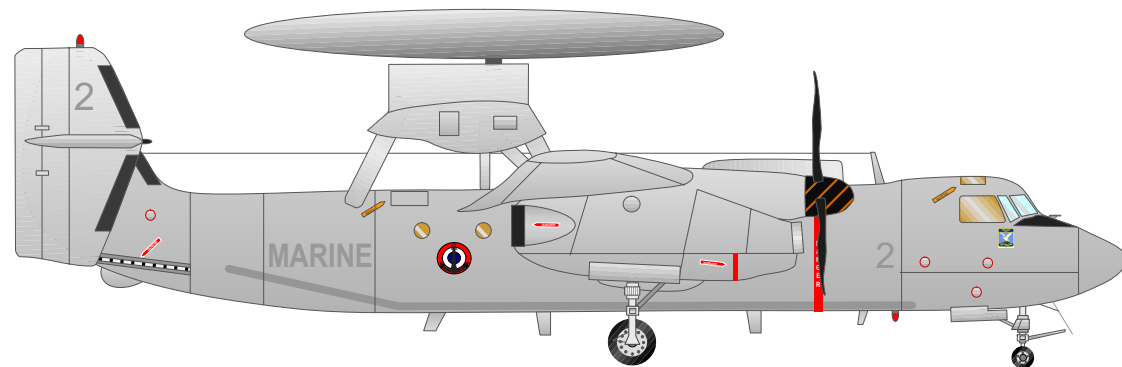

DASSAULT AVIATION Rafale Marine

Flottille 12F

Flottille 11F

DASSAULT Super Etendard Modernisé

**LE PORTE AVIONS CHARLES DE GAULLE EN MER LE 8 JUILLET 2012.
LE COMMANDANT EST LE C.V. LEBAS.**

NORTHROP GRUMMAN E-2C Hawkeye

Flottille 4F

Escadrille 23S

EUROCOPTER SA 365F Dauphin