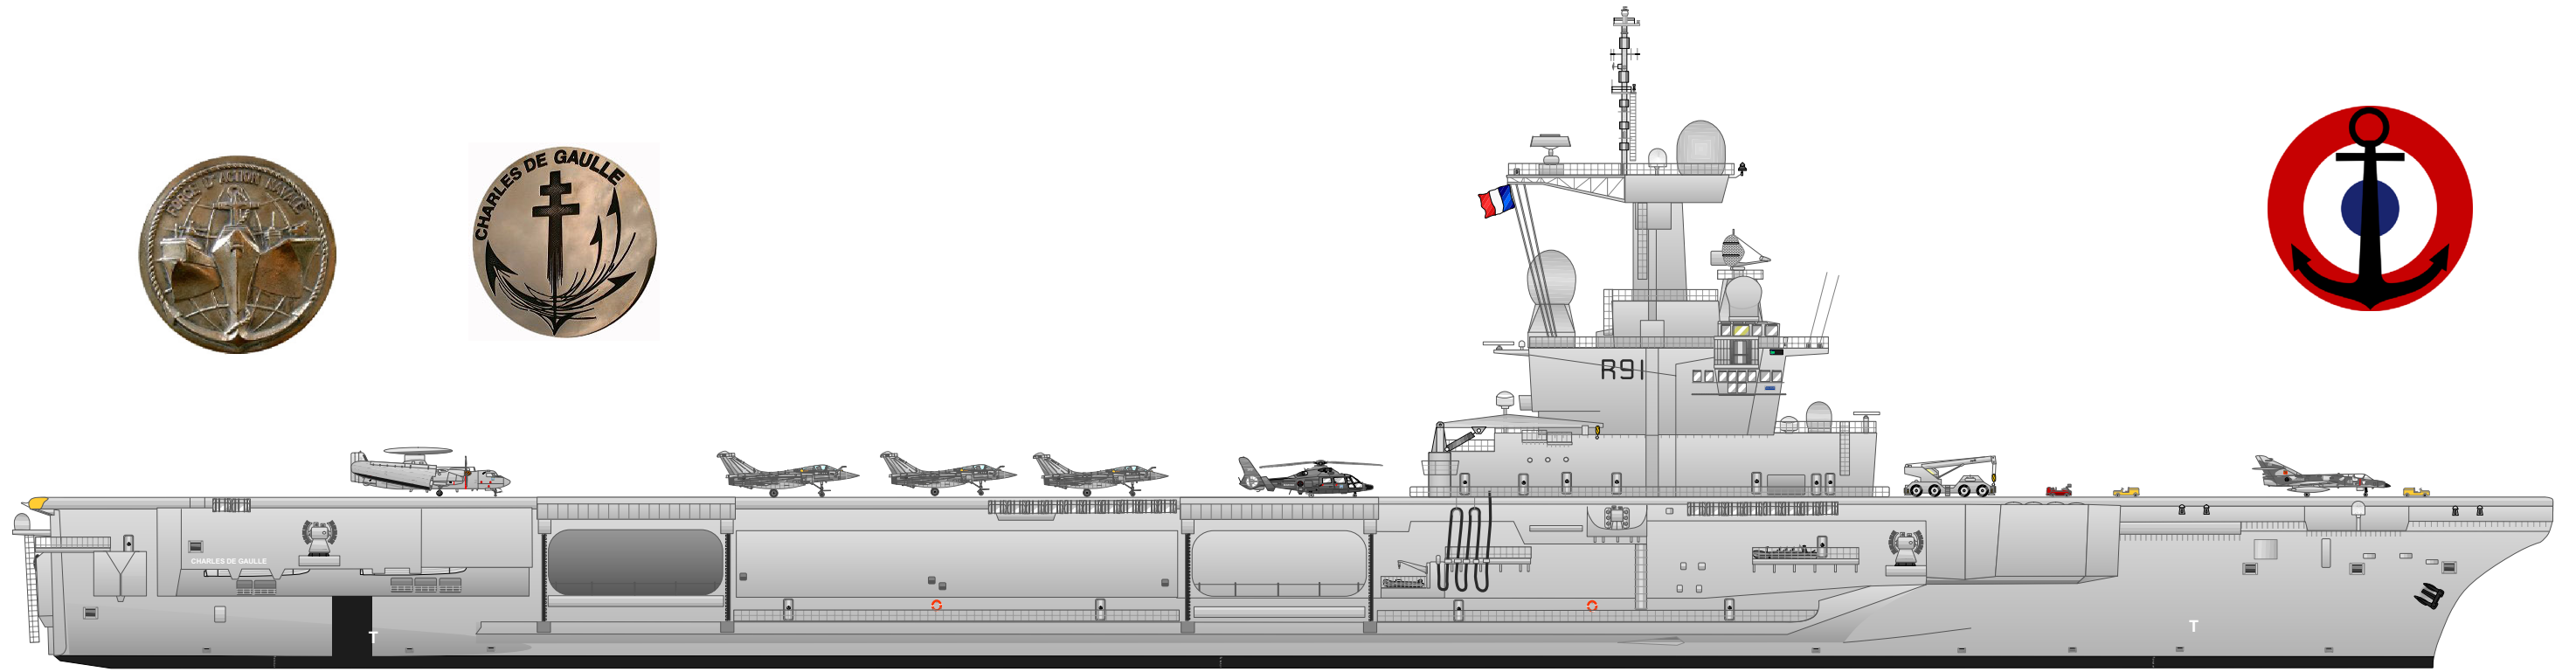

DASSAULT AVIATION Rafale Marine

Flottille 12F

Flottille 11F

DASSAULT Super Etendard Modernisé

**LE PORTE AVIONS CHARLES DE GAULLE EN MER LE 8 JUILLET 2012.
LE COMMANDANT EST LE C.V. LEBAS.**

NORTHROP GRUMMAN E-2C Hawkeye

Flottille 4F

Escadrille 23S

EUROCOPTER SA 365F Dauphin