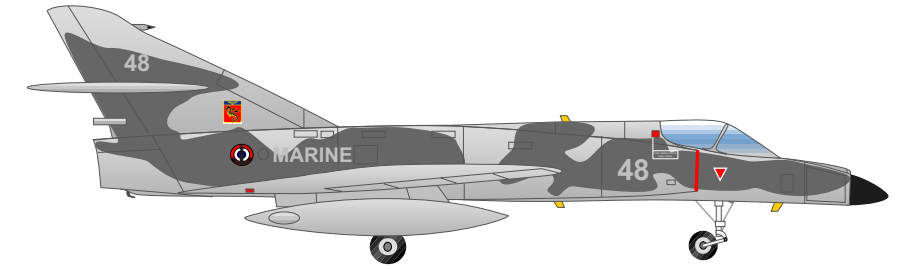

DASSAULT AVIATION Rafale Marine

Flottille 12F

Flottille 11F

DASSAULT Super Etendard Modernisé

**LE PORTE AVIONS CHARLES DE GAULLE EN MER LE 8 JUILLET 2012.
LE COMMANDANT EST LE C.V. LEBAS.**

NORTHROP GRUMMAN E-2C Hawkeye

Flottille 4F

Escadrille 23S

EUROCOPTER SA 365F Dauphin